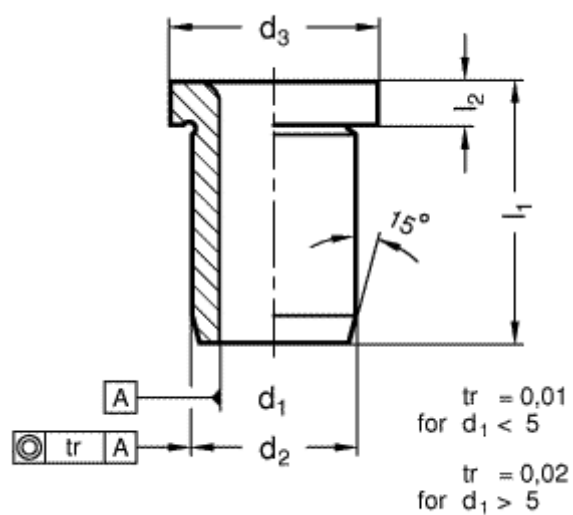

Varenummer: 201134026
Beskrivelse: E+G Borebøsning DIN 172-B5,1-10-A
med krave

Mål

$d_1 = 5,1$
 $d_2 = 10$
 $d_3 = 13$
 $l_1 = 10$
 $l_2 = 3$